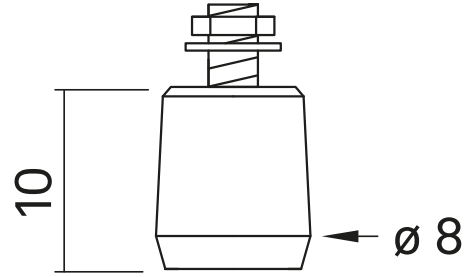

4006.330 | Copa | Aluminio | Sencillo | Máx 1 fuente de luz

Información / Guía de pedido

Ejemplo: **TP4006330-N-TP-ECS-P1-HM0100-ZS0000-CN0**

Predisposición para aparato de iluminación	Forma	Puntos de luz	Altura	Saliente	Acabado
TP Montaje superior	ECS Sencillo	P1 Máx 1 fuente de luz	HM0100 100 mm	ZS0000 0 mm	CN0 Gris [Neri] Texturizado

Código generado: **TP4006330 - N** - _ _ _ _ _

4006.330 | Copa | Aluminio | Sencillo | Máx 1 fuente de luz

CARACTERÍSTICAS MECÁNICAS

Terminal para tubos de fundición de aluminio.

Diámetro	80 mm
Altura	100 mm